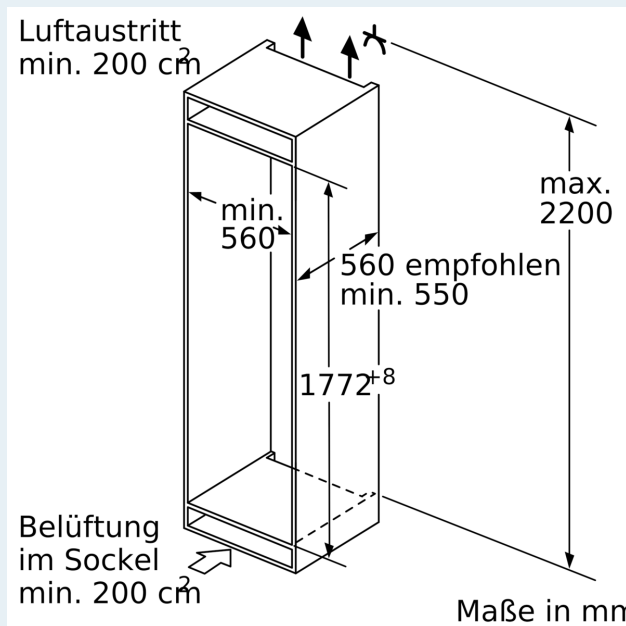

Ausstattung

Technische Daten

Energieeffizienzklasse: F
 Durchschnittlicher Energieverbrauch in Kilowattstunden pro Jahr (kWh/a) (EU 2017/1369): 230 kWh/annum
 Summe der Volumen der Tiefkühlfächer (EU 2017/1369): 15 l
 Summe der Volumen der Kaltlagerfächer (EU 2017/1369): 254 l
 Geräuschwert: 37 dB(A) re 1 pW
 Geräusch-Effizienzklasse: C
 Bauform: Einbau
 Dekorrahmen/ -platte: Nicht enthalten
 Höhe: 1772 mm
 Gerätebreite: 558 mm
 Gerätetiefe: 545 mm
 Min. Nischenmaße für Installation (H x B x T): ... 1775.0 x 560 x 550 mm
 Nettogewicht: 68.5 kg
 Absicherung: 10 A
 Türöffnung: Rechts wechselbar
 Spannung: 220-240 V
 Frequenz: 50 Hz
 Länge Anschlusskabel: 230.0 cm
 Anzahl Verdichter: 1
 Anzahl unabhängiger Kühlkreisläufe: 2
 Innenlüfter: Nein
 Scharniere wechselbar: Ja
 Anzahl verstellbarer Ablagen-Kühlteil (Stck): 5
 Flaschenregale: Ja
 EAN-Nummer: 4242003877951
 Marke: Siemens
 Internationale Bestellbezeichnung: KI82FSDF0
 Gerätetyp: Kühlschrank
 Frostfree System: Nein
 Gerätetyp: Einbau / Vollintegrierbar
 Integriertes Zubehör: 3 x Eierablage, 1 x Eiswürfelschale, 1 x Flaschenkamm in Türabsteller

**iQ700, Einbau-Kühlschrank mit
Gefrierfach, 177.5 x 56 cm,
Flachscharnier mit Softeinzug
KI82FSDF0**

Maßzeichnungen

Maximal zulässiges Gewicht der Möbelfronten

Montierte Möbelfronten, die das zulässige Gewicht überschreiten, können zu Beschädigungen und zu Funktionsbeeinträchtigungen der Scharniere führen

Maßzeichnungen

Maße in mm

Maße in mm Empfehlung Spaltmaße für Flachscharnier

F	R	X
16-19	0-3	2,5
20	0-1	3
	2-3	2,5
21	0-1	3
	2-3	2,5
22	0	4
	1	3,5
	2-3	3

Die in der Tabelle empfohlenen Spaltmaße sind einzuhalten, um eine kollisionsfreie Öffnung der Gerätetüre zu gewährleisten und Beschädigungen am Küchenmöbel zu vermeiden.