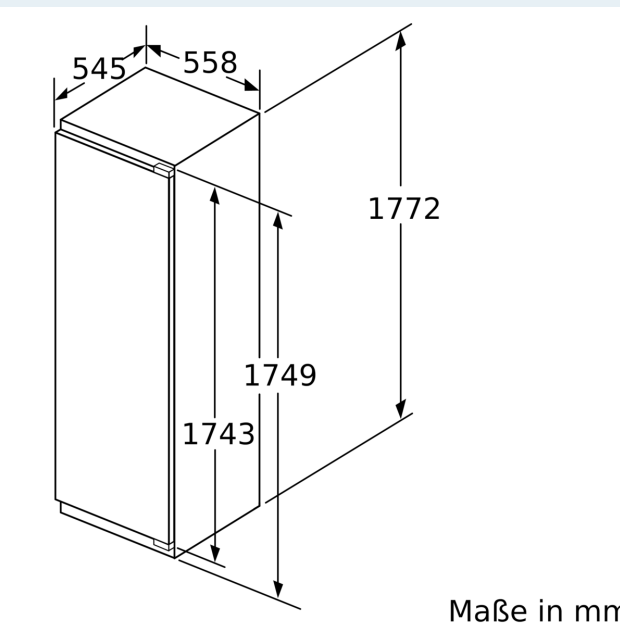

**iQ700, Einbau-Kühlschrank mit
Gefrierfach, 177.5 x 56 cm,
Flachscharnier mit Softeinzug
KI82FSDF0**

Maßzeichnungen

Maximal zulässiges Gewicht der Möbelfronten

Montierte Möbelfronten, die das zulässige Gewicht überschreiten, können zu Beschädigungen und zu Funktionsbeeinträchtigungen der Scharniere führen

Δ Gewicht
 A: Gerätetürhöhe inklusive Scharniere in mm
 B: Ungedämpftes Scharnier, Möbelfront in kg
 C: Gedämpftes Scharnier, Möbelfront in kg
 D: Zusätzliche mögliche Last in kg mit Schwerlastsatz

A	B	C	D
1500-1750	22	22	
720-1400	19	19	B+5 / C+5
A1	15	19	
A2	15	19	

Maßzeichnungen

Maße in mm

Maße in mm Empfehlung Spaltmaße für Flachscharnier

F	R	X
16-19	0-3	2,5
20	0-1	3
	2-3	2,5
21	0-1	3
	2-3	2,5
22	0	4
	1	3,5
	2-3	3

Die in der Tabelle empfohlenen Spaltmaße sind einzuhalten, um eine kollisionsfreie Öffnung der Gerätetüre zu gewährleisten und Beschädigungen am Küchenmöbel zu vermeiden.