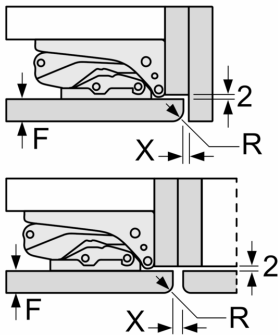

Δ Gewicht
 A: Gerätetürhöhe inklusive Scharniere in mm
 B: Ungedämpftes Scharnier, Möbelfront in kg
 C: Gedämpftes Scharnier, Möbelfront in kg
 D: Zusätzliche mögliche Last in kg mit Schwerlastsatz

A	B	C	D
1500-1750	22	22	
720-1400	19	19	B+5 / C+5
A1	15	19	
A2	15	19	

Maßzeichnungen

Maße in mm

Maße in mm Empfehlung Spaltmaße für Flachscharnier

F	R	X
16-19	0-3	2,5
20	0-1	3
	2-3	2,5
21	0-1	3
	2-3	2,5
22	0	4
	1	3,5
	2-3	3

Die in der Tabelle empfohlenen Spaltmaße sind einzuhalten, um eine kollisionsfreie Öffnung der Gerätetüre zu gewährleisten und Beschädigungen am Küchenmöbel zu vermeiden.