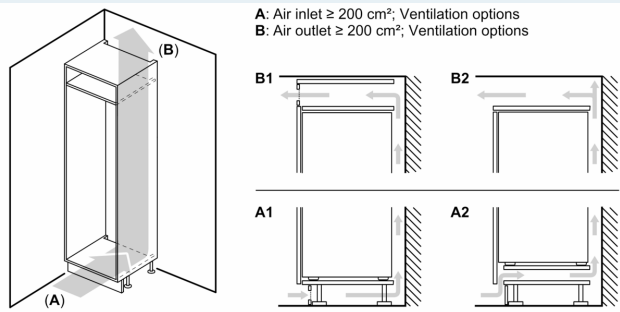

Zubehör

3 x Eierablage, 1 x Eiswürfelschale, 1 x Flaschenkamm in Türabsteller

Sonderzubehör

KS0BZS00 Schwerlastsatz
 KSGGZM00 Butterdose

iQ700, Einbau-Kühlschrank mit Gefrierfach, 177.5 x 56 cm, Flachscharnier mit Softeinzug KI82FSDF0

Ausstattung

- KI82FSDF0
 - Flachscharnier-Technik, softEinzug mit Türdämpfung
 - easy Installation
- Leistung und Verbrauch**
- Energieeffizienzklasse: F
 - Nutzinhalt gesamt: 269 l
 - Nutzinhalt Kühlfächer: 254 l
 - Nutzinhalt Tiefkühlfächer: 15 l
 - Nutzinhalt 4-Sterne-Gefrierfach: 15 l
 - Gefriervermögen in 24 Std.: 2.8 kg
 - Energieverbrauch / Jahr: 230 kWh/a
 - Klimaklasse: SN-ST
 - SuperGefrieren: ja
 - Geräuscheffizienzklasse / Geräusch-Wert: C / 37 dB
 - Lagerzeit bei Störung : 9.5 h
 - Auf Basis der Ergebnisse der Normprüfung über 24 Std. Tatsächlicher Verbrauch abhängig von Nutzung/Standort des Geräts.
- Design**
- dimLight - sanft aufdimmende LED-Innenbeleuchtung
- Komfort und Sicherheit**
- Elektronische Temperaturregelung digital ablesbar
 - Super-Taste: superKühlen
 - Akustischer Türalarm
- Kühlteil**
- 6 Abstellflächen aus Sicherheitsglas (5 höhenverstellbar), davon ein flexShelf teilbar und hochklappbar
 - 5 Türabsteller, davon 1 Butter-/Käsefach
- Frischhaltesystem**
- 1 hyperFresh premium 0°C Box mit Feuchteregeung - hält Obst und Gemüse bis zu 3x länger frisch
- Gefrierfachteil**
- 1 Gefrierfach mit Klappe
- Maße**
- Gerätemaße (H x B x T): 177.2 cm x 55.8 cm x 54.5 cm
 - Nischenmaße (H x B x T): 177.5 cm x 56.0 cm x 55.0 cm
- Technische Informationen**
- Türanschlag rechts, wechselbar
 - 220 - 240 V
- Zubehör**
- 3 x Eierablage, 1 x Eisdübel, 1 x Flaschenkamm in Türabsteller

**iQ700, Einbau-Kühlschrank mit
Gefrierfach, 177.5 x 56 cm,
Flachscharnier mit Softeinzug
KI82FSDF0**

Maßzeichnungen

Maximal zulässiges Gewicht der Möbelfronten

Montierte Möbelfronten, die das zulässige Gewicht überschreiten, können zu Beschädigungen und zu Funktionsbeeinträchtigungen der Scharniere führen