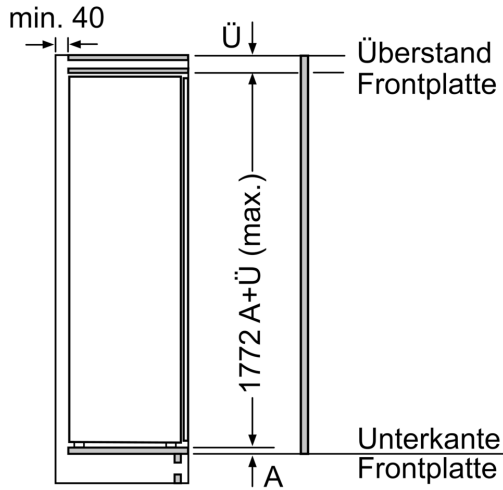

**iQ700, Einbau-Kühlschrank mit
Gefrierfach, 177.5 x 56 cm,
Flachscharnier mit Softeinzug
KI82FSDF0**

Maßzeichnungen

Maximal zulässiges Gewicht der Möbelfronten

Montierte Möbelfronten, die das zulässige Gewicht überschreiten, können zu Beschädigungen und zu Funktionsbeeinträchtigungen der Scharniere führen

Maßzeichnungen

Maße in mm

Maße in mm Empfehlung Spaltmaße für Flachscharnier

F	R	X
16-19	0-3	2,5
20	0-1	3
	2-3	2,5
21	0-1	3
	2-3	2,5
22	0	4
	1	3,5
	2-3	3

Die in der Tabelle empfohlenen Spaltmaße sind einzuhalten, um eine kollisionsfreie Öffnung der Gerätetüre zu gewährleisten und Beschädigungen am Küchenmöbel zu vermeiden.